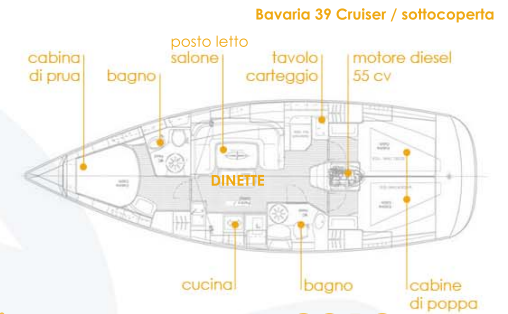

LEFKADA - ISOLE IONIE - GRECIA

noleggio
barche a vela

Bavaria 39 Cruiser offre degli ambienti comodi e rilassanti. E' lunga 11,90mt ed è larga 3,97mt, è dotata di 3 cabine doppie e 2 bagni può ospitare comodamente un equipaggio di 7 persone. La cabina di prua ha il bagno privato. Il pozzetto di poppa è in teak con singolo timone a ruota. Oltre alle dotazioni standard come cucina a gas 2 fuochi con forno, frigorifero e tavolo in pozzetto, sono presenti VHF, eco-log, stazione del vento, stereo, salpancora elettrico. Il **Bavaria 39 Cruiser** ha in dotazione il pilota automatico, rollafuoco, rolla randa, cuscineria esterna, passerella, capottina e tender con motore fuoribordo su richiesta.

Caratteristiche Tecniche

8	3 cab	7	55 CV	1.85m	39ft
---	-------	---	-------	-------	------

- Anno 2006
- Cantiere Bavaria
- Bandiera Greca
- Categoria Bareboat
- Tipo di scafo Monoscafo
- Scafo Vetroresina
- Lunghezza fuori tutto 12,14 m
- Larghezza 3,97m
- Pescaggio 2,00 m
- Dislocamento 8,3 t
- Tender 2,30 m
- Superficie velica 86 mq
- Serbatoio acqua 350 litri
- Serbatoio gasolio 150 litri
- Timone Ruota
- Motore Volvo 55 CV
- Randa Avvolgibile
- Fiocco Avvolgibile